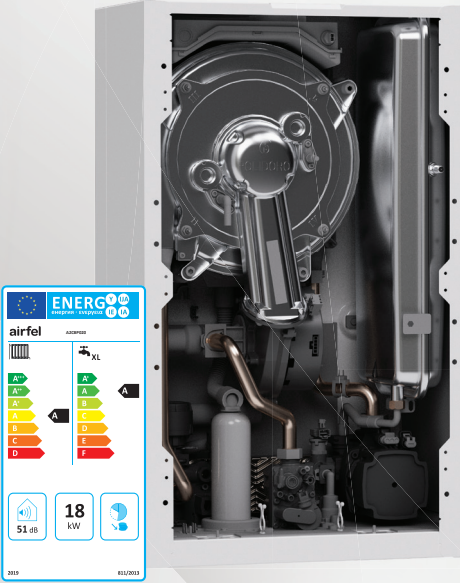

Maestro Optimum Premix Kombi Üstün Emniyet Sistemleri

- İyonizasyon Kontrolü
- Aşırı Isınma Emniyet Sistemi
- Basınç Sensörü
- Otomatik Hava Purjörü
- Pompa Anti Blokaj Sistemi
- Aşırı Akım / Düşük Voltaj Koruma Sistemi
- Baca Güvenlik Sistemi
- Don Koruması
- Otomatik By-Pass Sistemi
- 3 Yollu Vana Anti Blokaj Sistemi
- Emniyet Ventili 3 Bar
- Susuz Çalışma Emniyet Sistemi
- IPX4D Elektriksel Koruma Sistemi