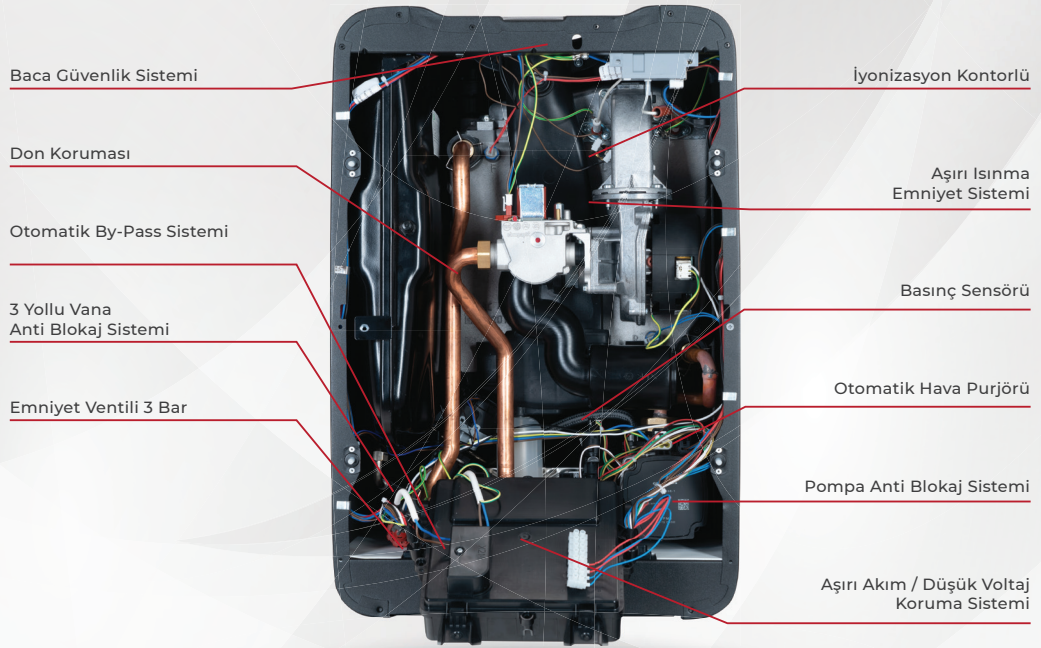

DAİMA GÜVENLİKTEN YANA

Yağmur suyunun kombinin içine girmesini önleyebilen çözüm ile yenilikçi ve patentli tasarımıyla daima güvenlikten yana Airfel Maestro Comfort Premix, her zaman akıllı çözümler sunuyor.