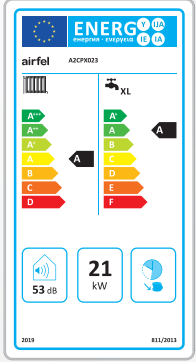

- Kullanıcı dostu ön panel
- Paslanmaz çelik premix eşanjörü ile üstün performans

DIGIFEL PREMIX KOMBİ

- 23 kW, 26 kW, 30 kW ve 36 kW ısıtma kapasite seçenekleri
- ErP yönetmeliklerine uygun
- Geniş Modülasyon aralığı 1:5'e kadar
- Premix (ön karışım) brülör ile tam yanma teknolojisi
- A enerji sınıfı
- Yoğuşma teknolojisi ile yüksek oranda yakıt tasarrufu
- Yeni nesil paslanmaz çelik ısı eşanjörü
- Doğalgaz ve LPG ile çalışabilme (LPG'de sadece propan ile)
- Frekans kontrollü fan
- Frekans kontrollü PWM pompa
- Cold Burner teknolojisi ile daha yüksek enerji tasarrufu
- NOx sınıfı 6
- Düşük Emisyon değerleri ile çevre dostu
- Arıza teşhis ve emniyet sistemleri
- Yerden ısıtma sistemi ile uyumlu çalışabilme*
- Dış hava sensörü ile entegre çalışabilme (opsiyonel)
- Oda termostatu ile entegre çalışabilme (opsiyonel)
- Daikin fabrikalarında üretilmektedir
- Hijyen sertifikalı yeni hidroblok ile sağlıklı sıcak su

Yoğuşma
Teknolojisi

Enerji
Verimliliği

23,26,30,36 kW
Kapasite

Premix Yanma

Sessiz
Çalışma

LCD Ekran

Enerji
Tasarrufu

Termo
Regülasyon